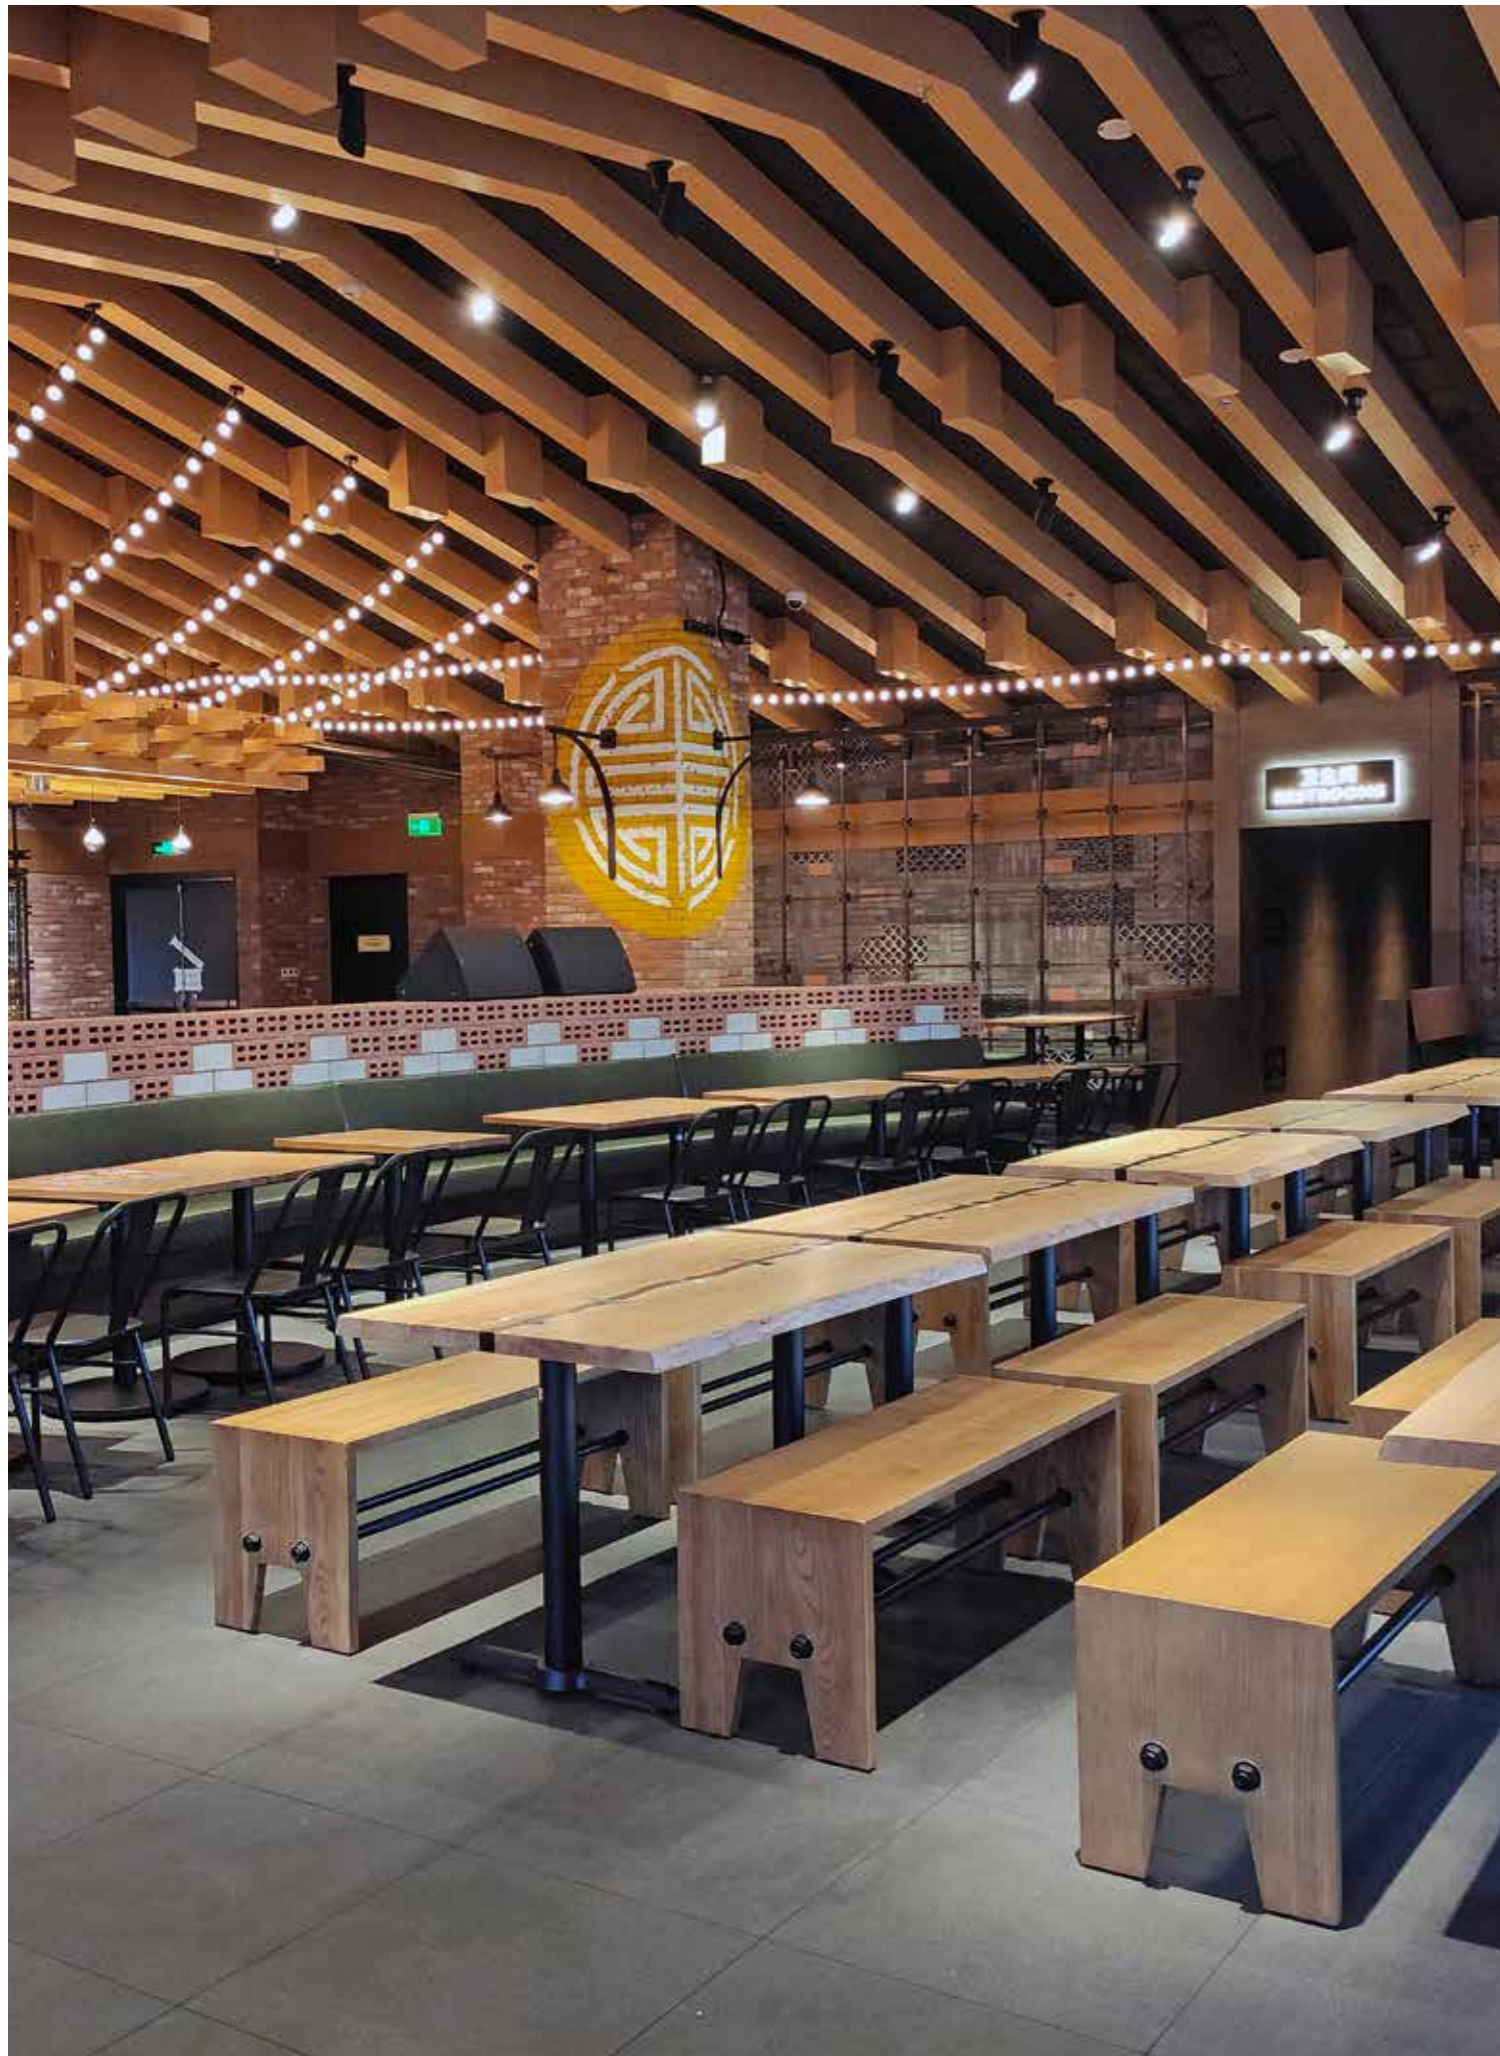

^ 城市大道五杯美食精酿

> 城市大道五杯美食精酿