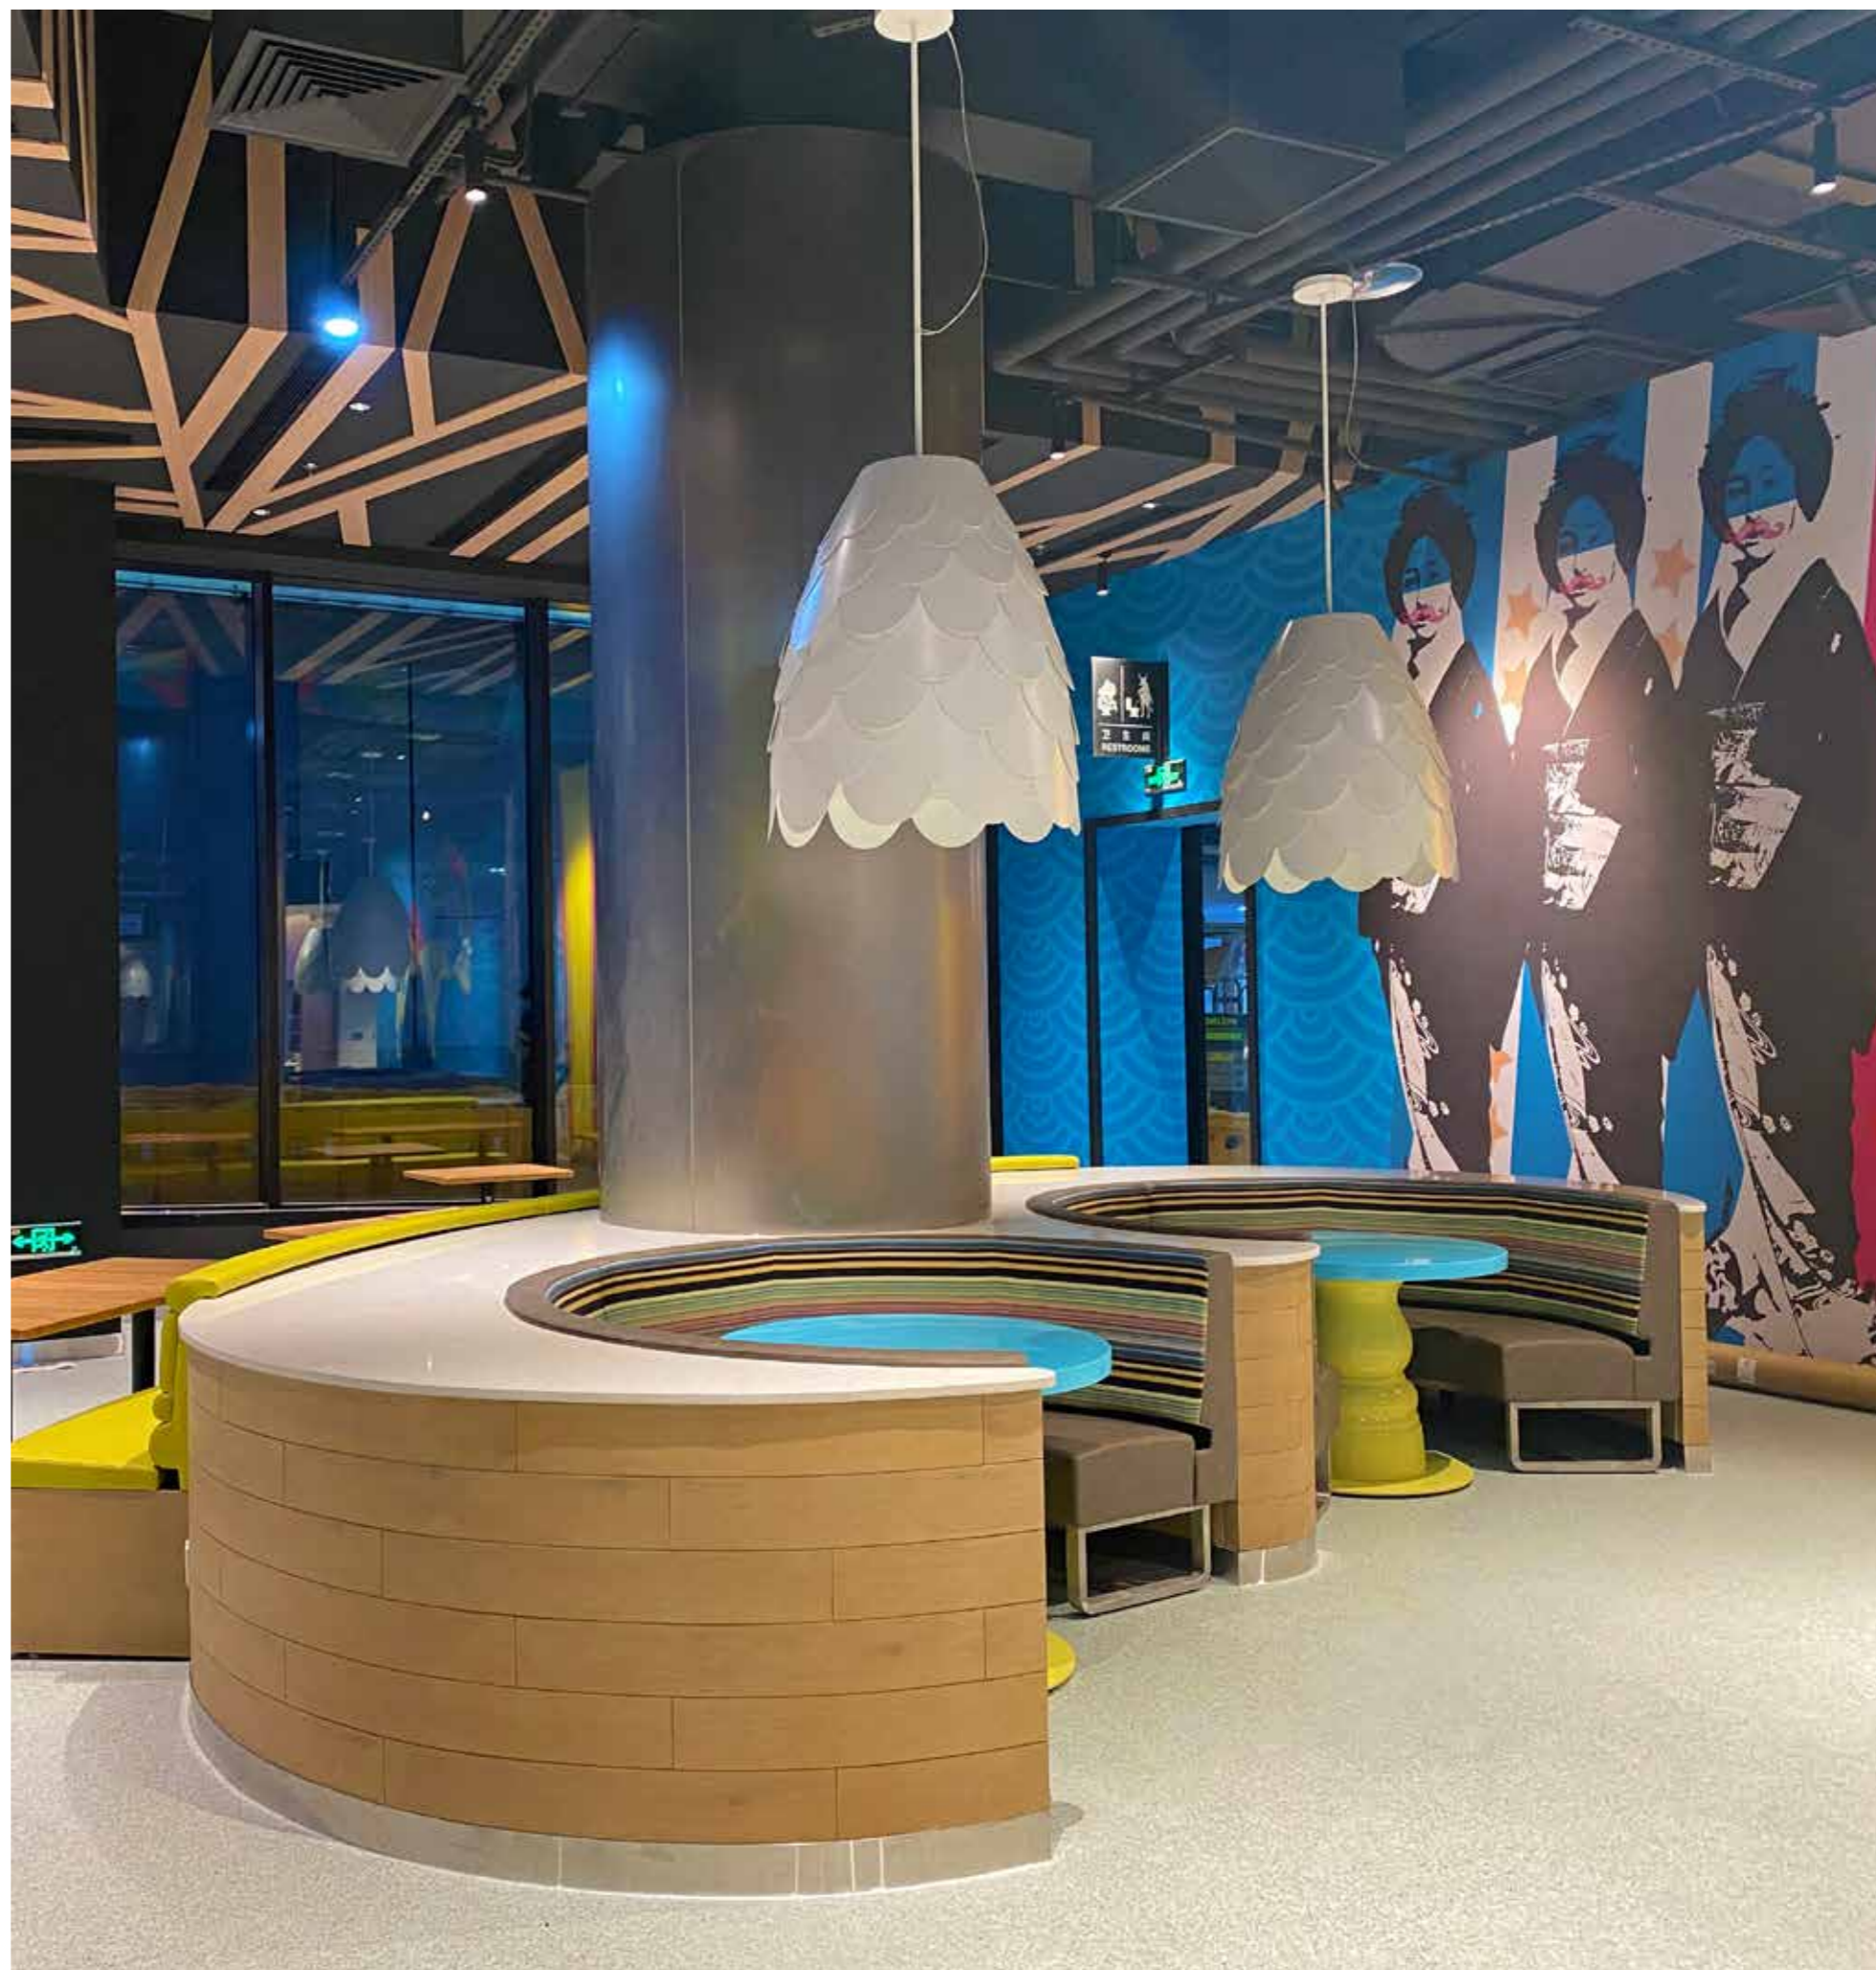

6. 在不同地点进行安装。

难忘之旅

伴随着最后一件家具的安装完成,项目最终移交回环球影城乐园。我们对布置的8个餐厅进行了检查。环球公司于2021年1月5日向我司开具了验收证明书,由此,项目移交完毕。接着,我们向环球乐园做了关于家具保养维护的解释说明,以便日后环球维修团队更好地掌握保养家具方法等相关内容。

项目规划和执行历时一年半,环球影城的城市大道园区布置圆满完成。KIAN十分感恩这次机会,与为完成项目目标而不懈努力的每一位共同体验的难忘之旅。