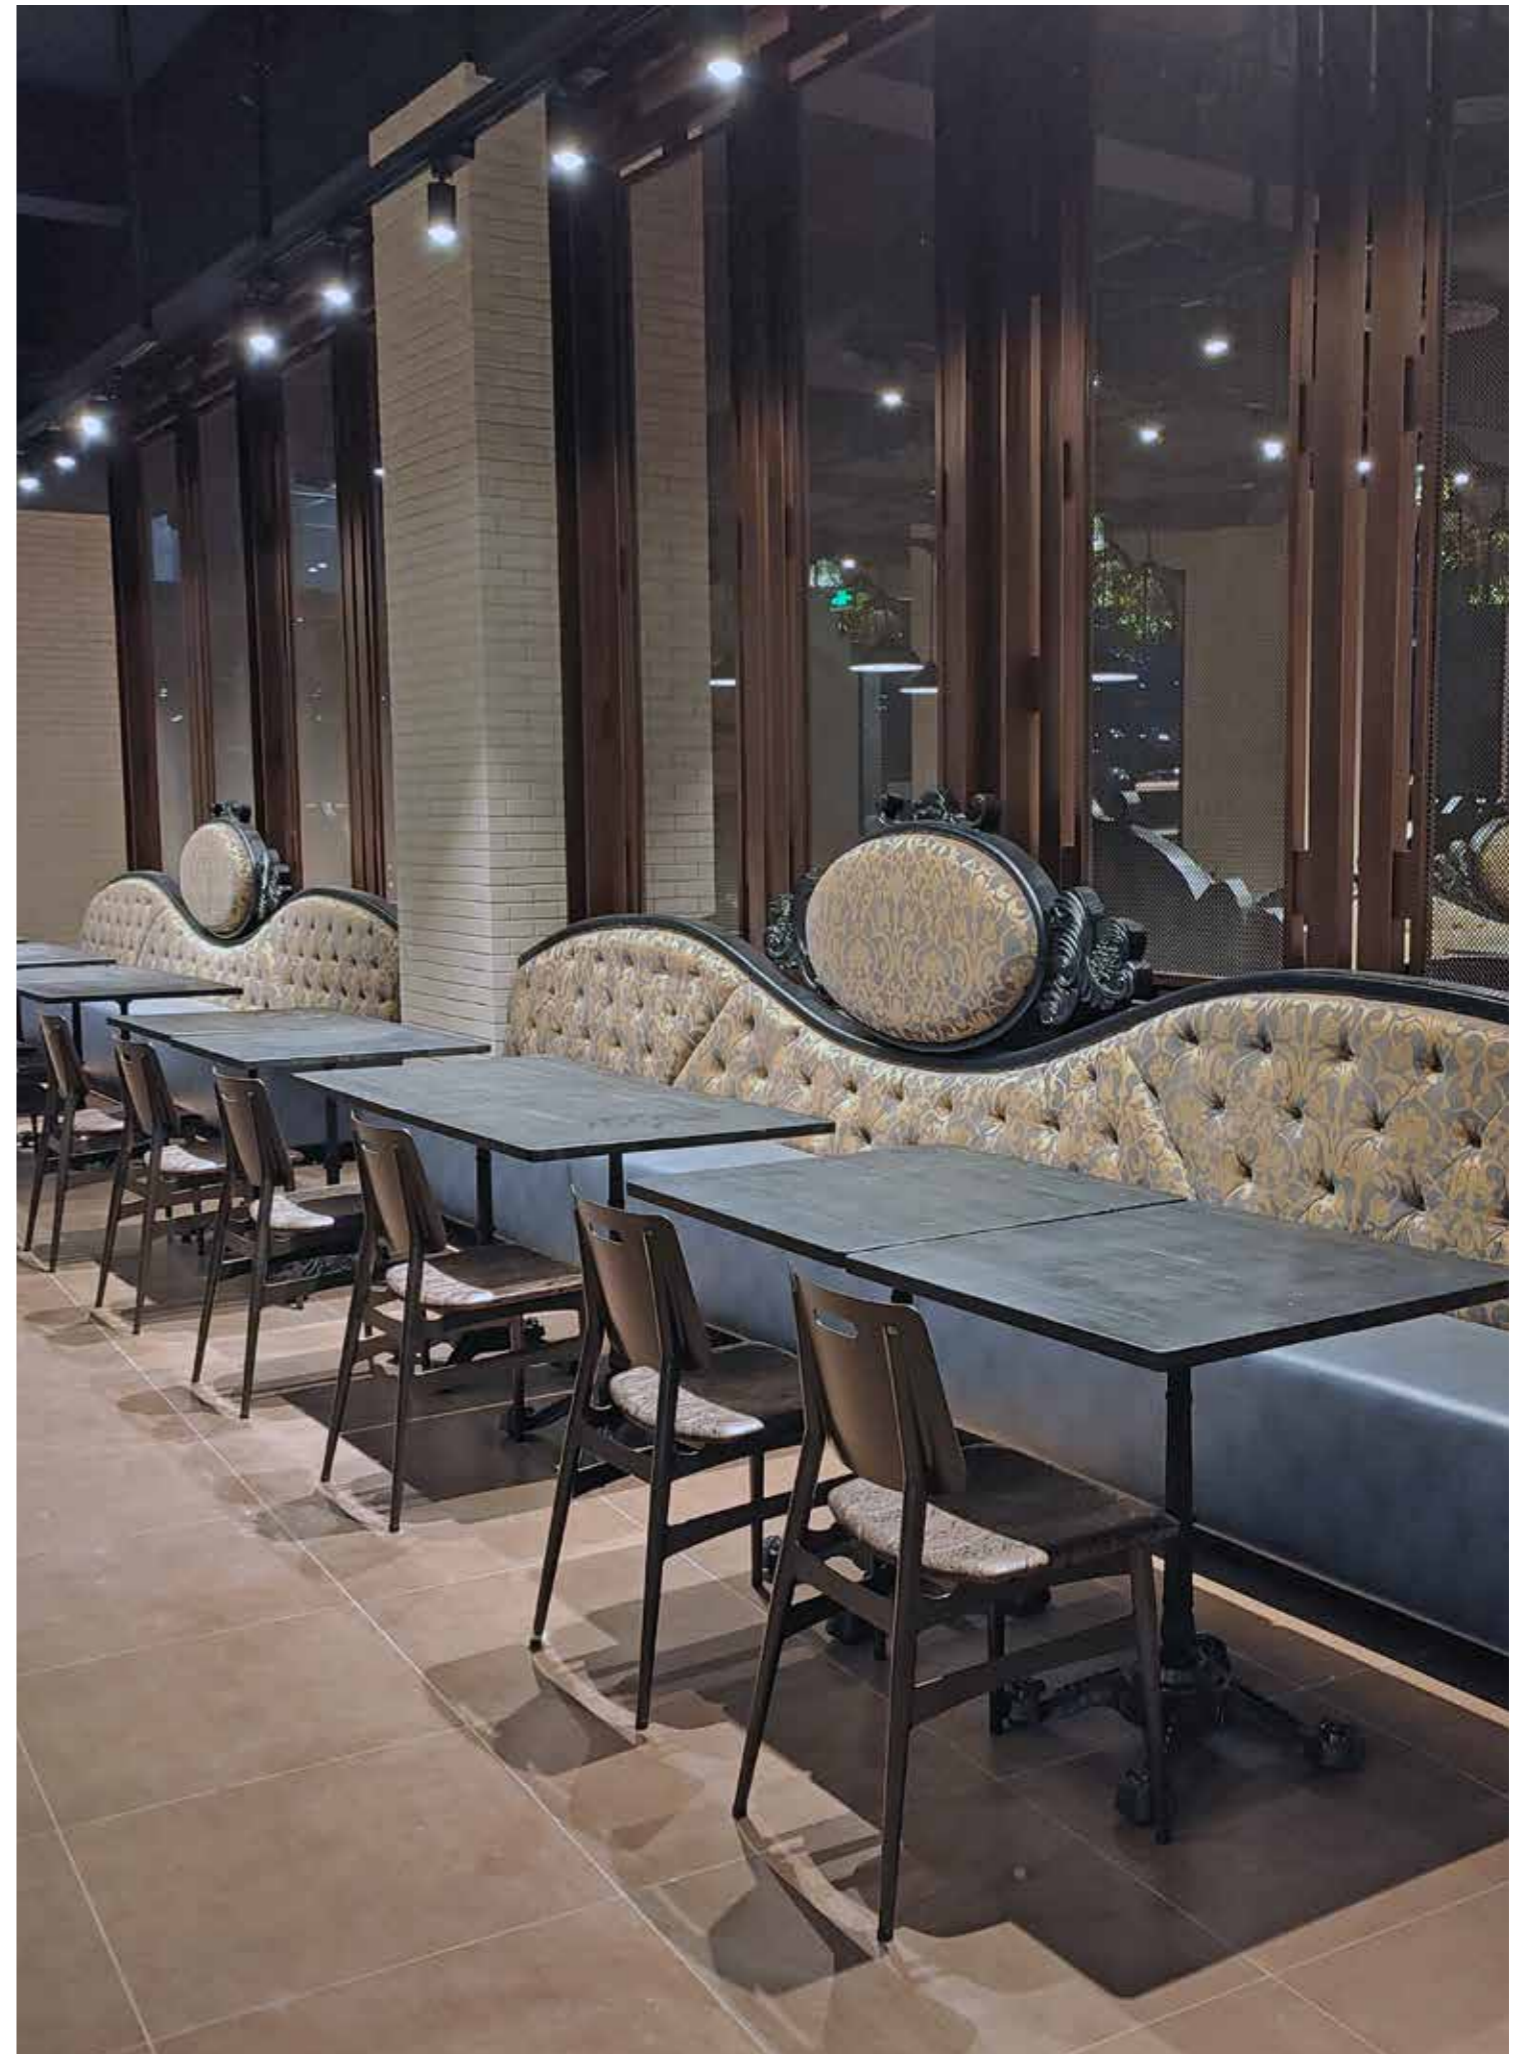

< 酷巧-巧克力商店和美味盛宴厨房

^ 酷巧-巧克力商店和美味盛宴厨房