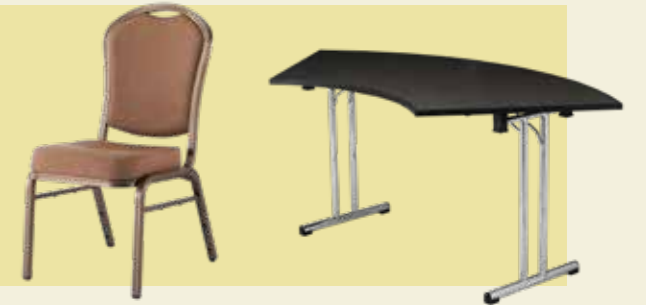

什么是 HOTEL OS&E

Hotel OS&E Operating Supplies & Equipment 是指酒店的运营用品及设备,为了您酒店的家具和电器在运营过程中能展现出更高的配合度,到达灵活运用空间最优选。我们的产品和设备在工厂制造,避免大多不必要的组装,从而快速完成设店。

品类1

堆叠椅,桌椅&配件

品类2

讲台,舞台&配件

品类3

自助餐&配件