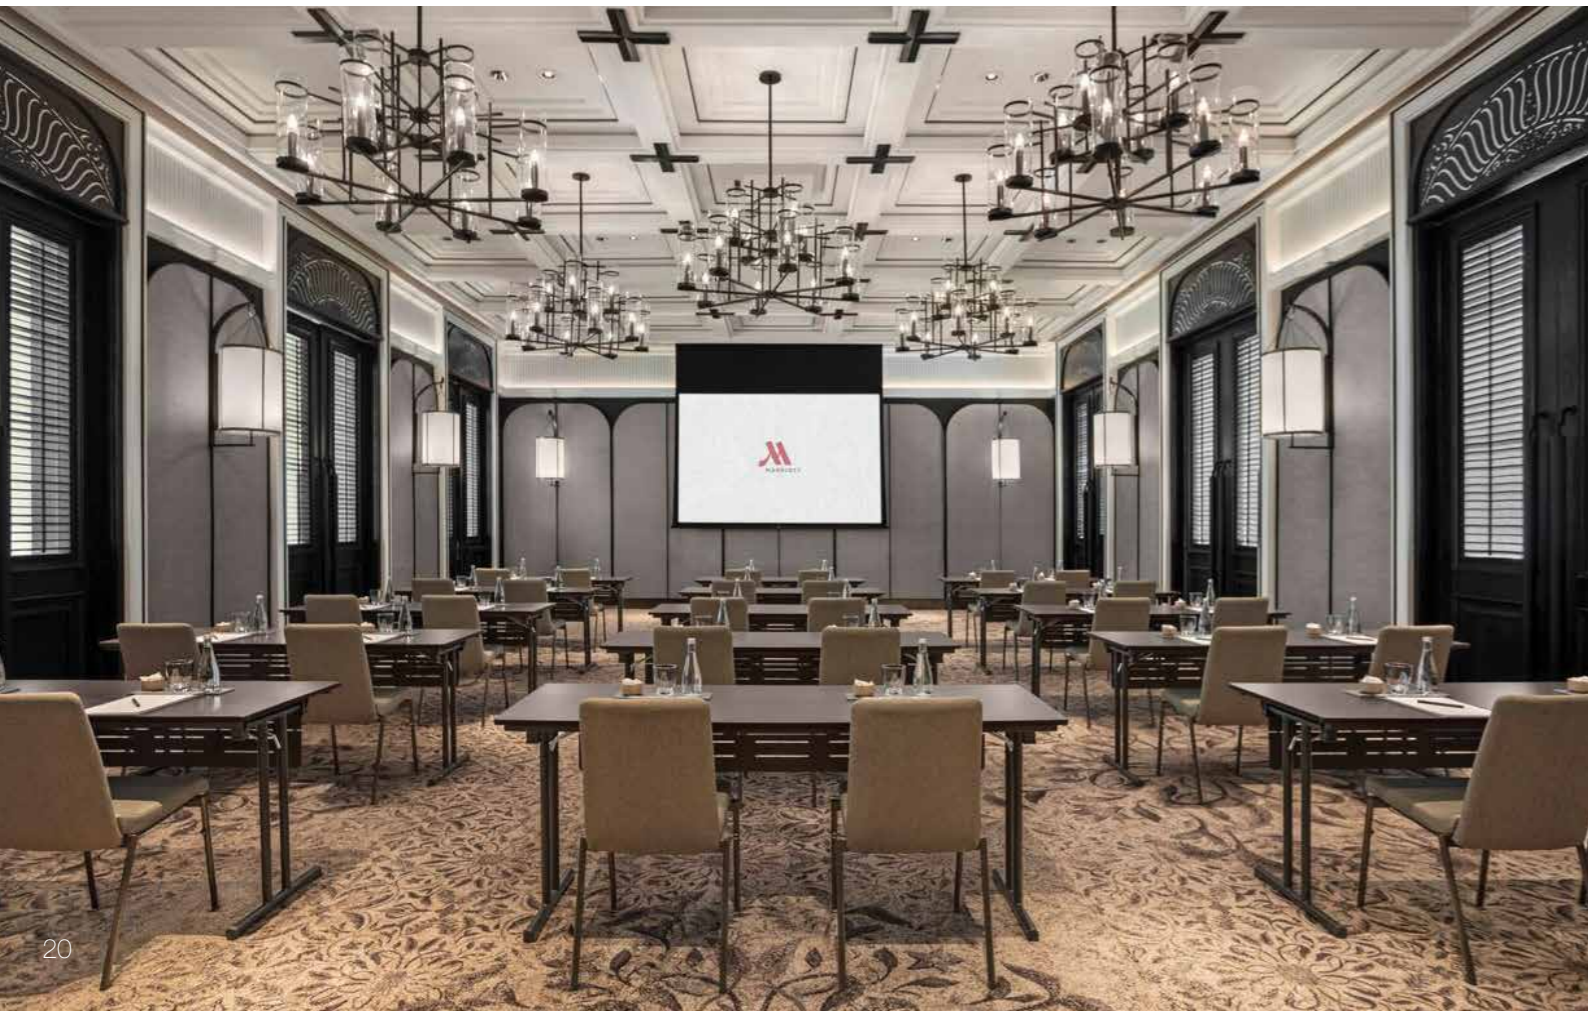

品类4

前台,客房服务,后勤推车&配件

OS&E 酒店的运营用品及设备品类

运营用品和设备系列能够配合宴会厅, 多功能房, 客房服务, 厨房和餐饮区域的使用要求。并且, 我们提供定制家具, 配合您将遇到任何特殊需求。

餐椅, 桌子&配饰

舞台, 舞蹈地板&配饰

自助餐&配件

前台, 客房服务, 后勤推车&配件